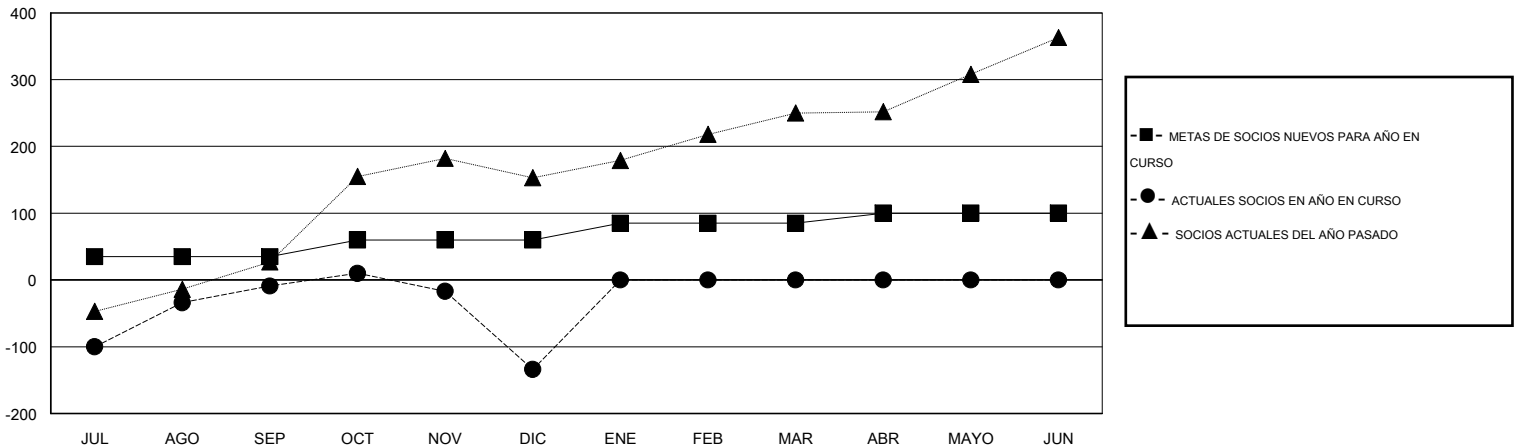

# MONTHLY MEMBERSHIP PROGRESS REPORT

District H 1

Results as of: 12/31/2016

GMT: Jaime García Cepeda

UBICACIÓN PERU

GMT DE AE 3

Clubes					socios				
RESULTADOS DE 2016-2017					RESULTADOS DE 2016-2017				
TRIMESTRE	META DE CLUBES NUEVOS	NUEVOS CLUBES	CLUBES DADOS DE BAJA	GANANCIA/PÉRDIDA NETA	TRIMESTRE	META DE SOCIOS NUEVOS	SOCIOS FUNDADORES Y NUEVOS SOCIOS AÑADIDOS	SOCIOS DADOS DE BAJA	GANANCIA/PÉRDIDA NETA
JUL/AGO/SEP	1	1	0	1	JUL/AGO/SEP	35	192	201	-9
OCT/NOV/DIC	1	3	4	-1	OCT/NOV/DIC	25	143	268	-125
ENE/FEB/MAR	1	0	0	0	ENE/FEB/MAR	25	0	0	0
ABR/MAYO/JUN	1	0	0	0	ABR/MAYO/JUN	15	0	0	0

METAS Y CIFRA ACUMULATIVA DE CLUBES NUEVOS

METAS Y CIFRA ACUMULATIVA DE SOCIOS

CLUBES DADOS DE BAJA: 4	57 CLUBS OF 107 AÑADIERON 1 O MÁS SOCIOS NUEVOS	<b>DISTRIBUCIÓN POR SEXO</b>
		MASCULINO 1,333 (50.99%)
		FEMENINO 1,281 (49.01%)
<b>SOCIOS DADOS DE BAJA</b>	<a href="#">CLIC AQUÍ PARA DATOS DE SALUD DE CLUB</a>	<b>SOCIOS EN UNIDAD FAMILIAR</b> 899
FALLECIDOS 7		CABEZA DE FAMILIA 373
CLUB CANCELADO 65		NO ES CABEZA DE FAMILIA 526
OTRO 397		
<b>TOTAL 469</b>		