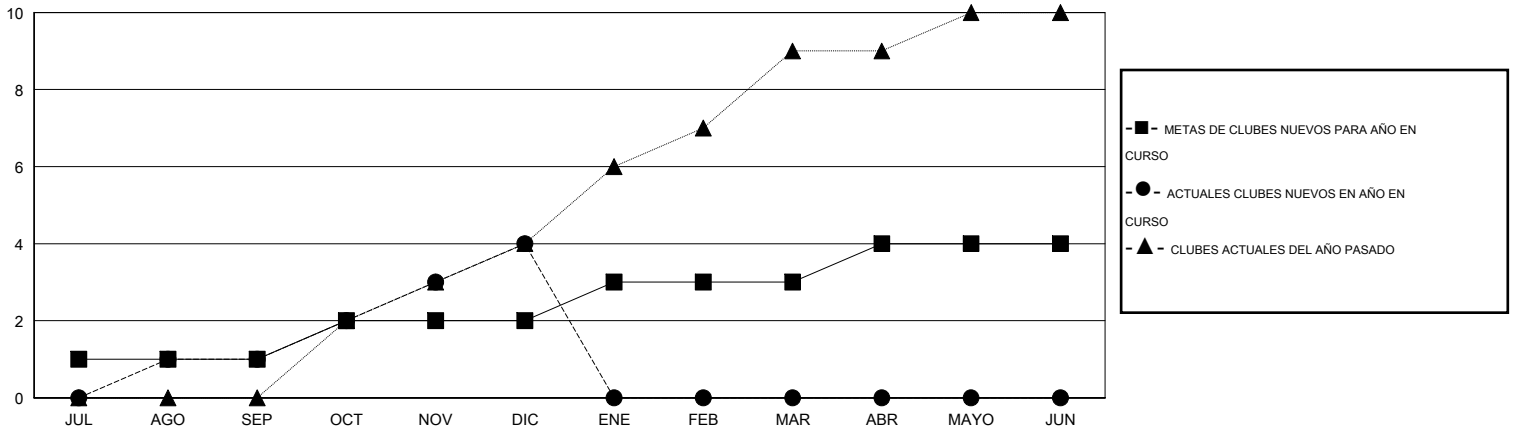

# MONTHLY MEMBERSHIP PROGRESS REPORT

District H 1

Results as of: 12/31/2016

GMT: Jaime García Cepeda

UBICACIÓN PERU

GMT DE AE 3

Clubes					socios				
RESULTADOS DE 2016-2017					RESULTADOS DE 2016-2017				
TRIMESTRE	META DE CLUBES NUEVOS	NUEVOS CLUBES	CLUBES DADOS DE BAJA	GANANCIA/PÉRDIDA NETA	TRIMESTRE	META DE SOCIOS NUEVOS	SOCIOS FUNDADORES Y NUEVOS SOCIOS AÑADIDOS	SOCIOS DADOS DE BAJA	GANANCIA/PÉRDIDA NETA
JUL/AGO/SEP	1	1	0	1	JUL/AGO/SEP	35	192	201	-9
OCT/NOV/DIC	1	3	4	-1	OCT/NOV/DIC	25	143	268	-125
ENE/FEB/MAR	1	0	0	0	ENE/FEB/MAR	25	0	0	0
ABR/MAYO/JUN	1	0	0	0	ABR/MAYO/JUN	15	0	0	0

METAS Y CIFRA ACUMULATIVA DE CLUBES NUEVOS

METAS Y CIFRA ACUMULATIVA DE SOCIOS

CLUBES DADOS DE BAJA: 4	57 CLUBS OF 107 AÑADIERON 1 O MÁS SOCIOS NUEVOS	<b>DISTRIBUCIÓN POR SEXO</b>
		MASCULINO 1,333 (50.99%)
		FEMENINO 1,281 (49.01%)
<b>SOCIOS DADOS DE BAJA</b>	<a href="#">CLIC AQUÍ PARA DATOS DE SALUD DE CLUB</a>	<b>SOCIOS EN UNIDAD FAMILIAR</b> 899
FALLECIDOS 7		CABEZA DE FAMILIA 373
CLUB CANCELADO 65		NO ES CABEZA DE FAMILIA 526
OTRO 397		
<b>TOTAL 469</b>		